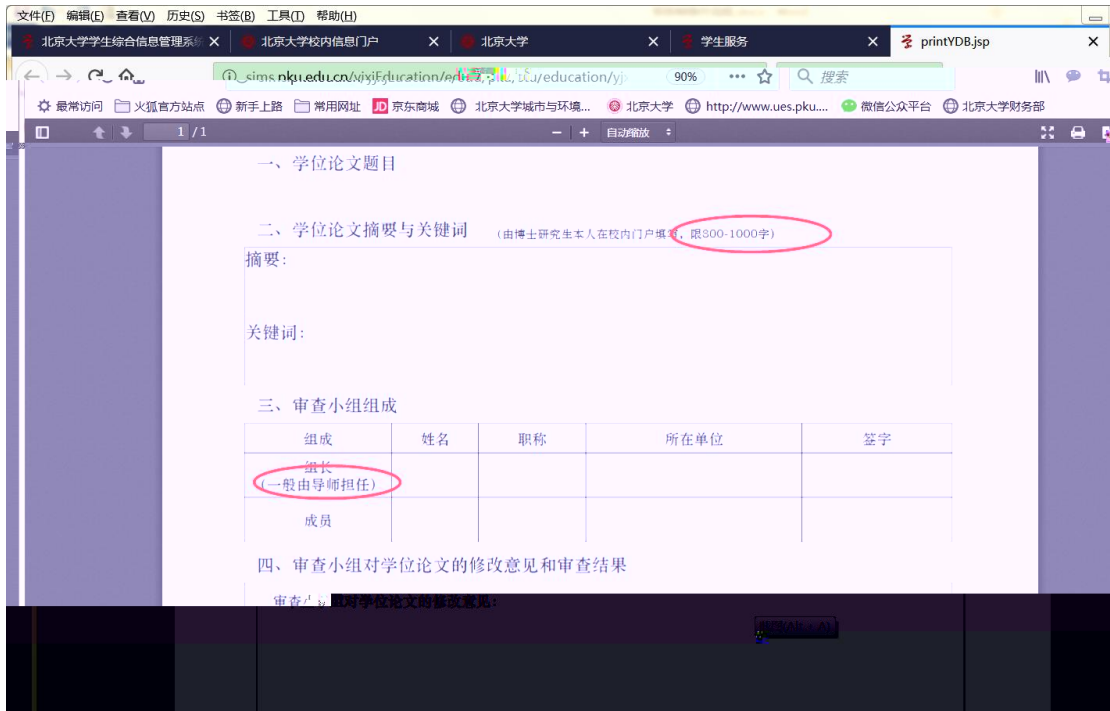

查看/打印学籍卡 查看注册历史
填写学籍异动申请 查看学籍异动/打印申请表
查看奖惩信息 非京籍在学证明
国际交流资助申请/查询审批结果 短期访学

培养办教务 (电话62751358)

中期退课申请

维护个人培养计划

查询培养环节

培养环节录入及打印

4

5