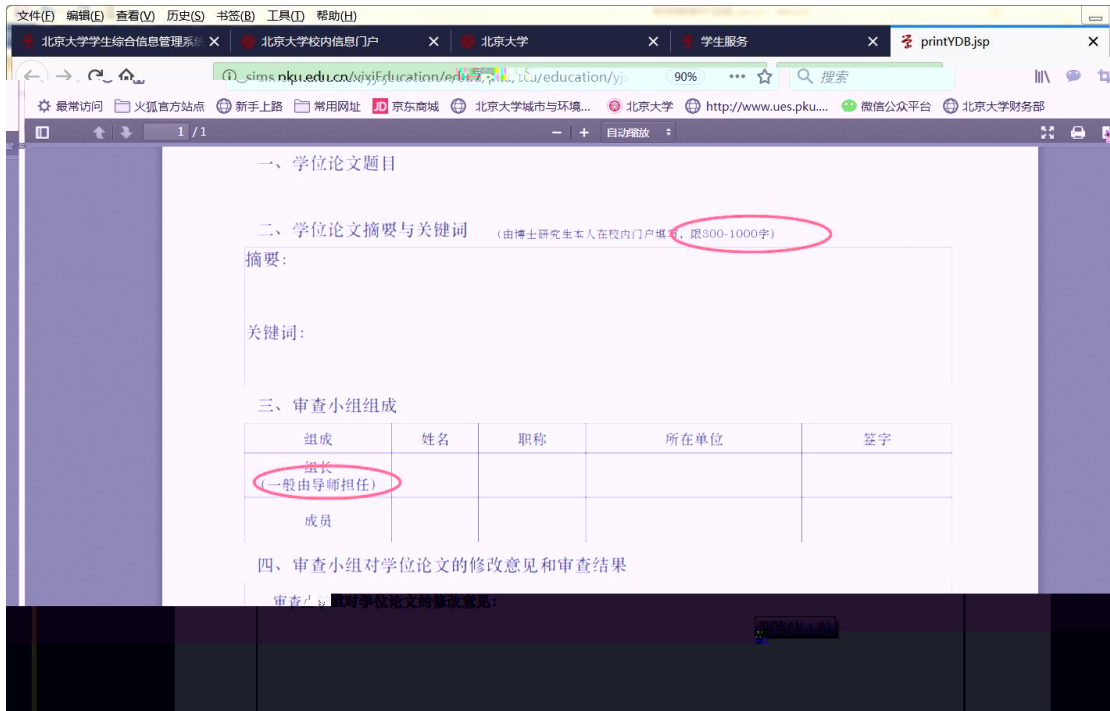

研究生院业务 培养办学籍 (电话62751352)

填写学籍卡 查看/打印学籍卡 查看注册历史 查看学籍异动/打印申请表 非京籍在学证明 短期访学 国际交流资助申请/查询审批结果 培养办教务 (电话62751358)

中期退课申请 维护个人培养计划 培养环节录入及打印

4

5

6

347S