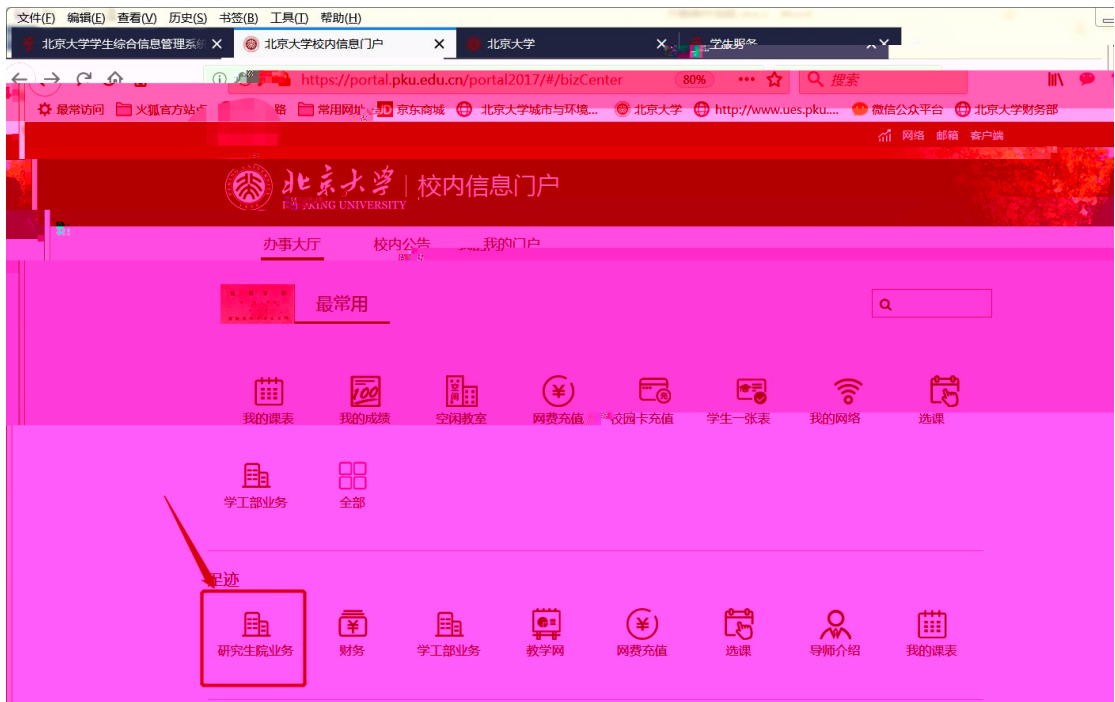

1

2

“ ” “ ” “ ” “ ”

早安图

我的课表 我的成绩 空闲教室 网费充值 校园卡充值 学生一张表 我的网络 选课

学工部业务 全部

最热

快速导航 个人业务 公共服务 专项服务 大数据分析 我的健康 学生事务管理 行政办公管理 设备资产管理